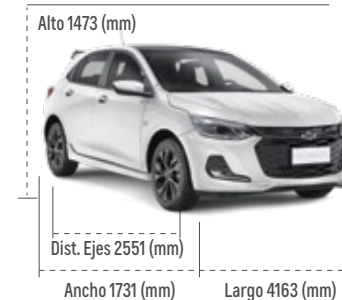

EXTERIOR

Parrilla frontal con acabado High Gloss Black	●
Corbatín en color negro "Black Bowtie"	●
Emblema RS en parrilla frontal	●
Aros R16" de aluminio en color negro	●
Luces de día DRL LED	●
Faros delanteros de proyección	●
Espejos retrovisores eléctricos bodycolor	●
Manijas de puertas bodycolor	●
Alerón posterior	●
Faldones laterales	●
Techo exterior en color negro	●
Paquete deportivo RS	●

SEGURIDAD

6 airbags: frontales, laterales y de cortina	●
Control de estabilidad y tracción	●
Cinturones delanteros de 3 puntos	●
Cinturones traseros de 3 puntos	●
Frenos ABS + EBD	●
Inmovilizador de motor	●
Jaula de seguridad en habitáculo	●
Pretensor para cinturón de seguridad	●
Limitador de tensión en cinturón de seguridad	●
Carrocería con zonas de deformación programada	●
Asistente de arranque en pediente	●
Anclaje de asientos de niños: Isofix & Top Tether	●

ESPECIFICACIONES TÉCNICAS

Tipo Motor	Turbo 1,0L
Válvulas	12 DOHC
Dirección	Asistida eléctricamente
Frenos	Discos delanteros
Potencia máxima (HP @ rpm)	114 HP @5500
Torque máximo (Nm @ rpm)	160 nm @2000
Tipo de combustible	Gasolina
Transmisión	Mecánica de 5 velocidades

CAPACIDADES Y PESOS

Capacidad de combustible (lt)	44
Peso Bruto Vehicular (kg)	1489
Peso Neto (kg)	1079
Capacidad de carga (kg)	410
Capacidad de Baúl (lt)	303

Wi-Fi® integrado	●
Servicios de seguridad	●
Servicios de emergencia	●
Diagnóstico	●

COLORES

Blanco | Negro | Plateado | Plomo | Vino |

AUTOMOTORES CONTINENTAL • AUTOMOTORES DE LA SIERRA • ECUA-AUTO •
E. MAULME • INDUAUTO • METROCAR • MIRASOL • PROAUTO

Especificaciones sujetas a cambios sin previo aviso.

Emitido enero 2024