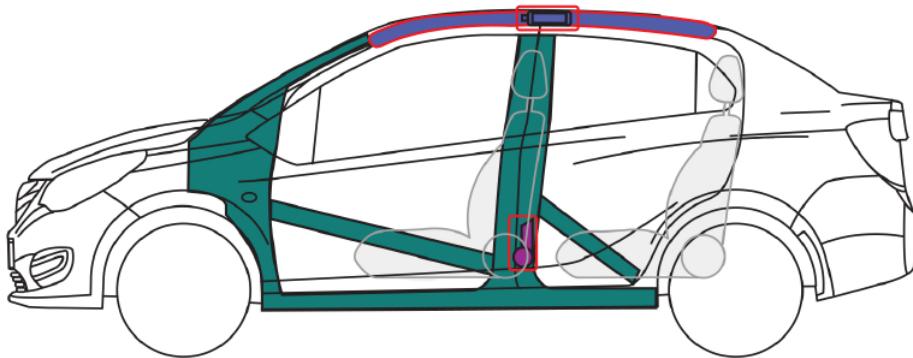

Chevrolet Beat  
4 Door Sedan  
From 2020

Leyenda

	Airbag		Generador de gas		Tensor de cinta		Aparato de mando SRS		Sistema para protección de peatones activo
	Sistema de prevención de vuelco automático		Amortiguador de la presión del gas / muelles pretensados		Refuerzo de carrocería		Zona de riesgo		
	Batería de bajo voltaje		Condensador de bajo voltaje		Depósito de combustible		Depósito de gas		Válvula de seguridad
	Batería de alto voltaje		Cable / elemento de alto voltaje		Punto de separación de alto voltaje		Fusible de alto voltaje		Condensador de alto voltaje