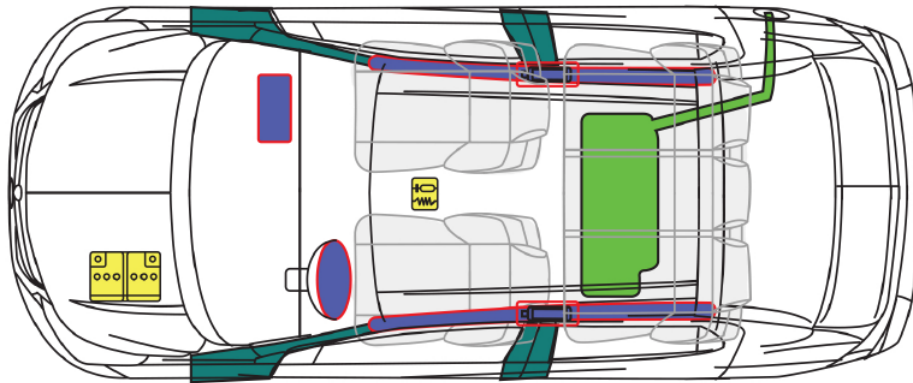

Chevrolet Beat  
4 Door Sedan  
From 2020

Leyenda

	Airbag		Generador de gas		Tensor de cinta		Aparato de mando SRS		Sistema para protección de peatones activo
	Sistema de prevención de vuelco automático		Amortiguador de la presión del gas / muelles pretensados		Refuerzo de carrocería		Zona de riesgo		
	Batería de bajo voltaje		Condensador de bajo voltaje		Depósito de combustible		Depósito de gas		Válvula de seguridad
	Batería de alto voltaje		Cable / elemento de alto voltaje		Punto de separación de alto voltaje		Fusible de alto voltaje		Condensador de alto voltaje