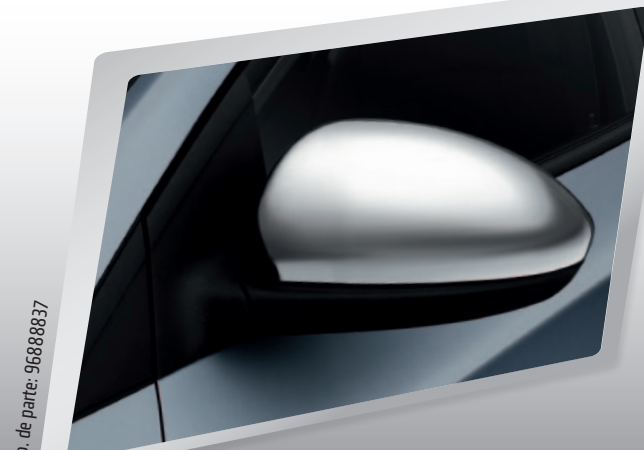

### Faldones Laterales

Complementa y estiliza las curvaturas de tu Chevrolet Cruze con este exclusivo diseño de faldones laterales, frontal y posterior; elaborados con base en materiales resistentes que se acoplan perfectamente al contorno de tu vehículo.

## Manija Maleta Posterior (Cromado)

Look posterior elegante es lo que logra en tu vehículo con este aplique del maletero.

No. de parte: 93966279

## Apliques Pilar C

Accesorio exclusivo con la dimensión exacta para los laterales del pilar C de tu Chevrolet Cruze.

No. de parte: 93745474

## Placas Cromadas (Iluminadas)

Un toque de orgullo le otorgan estas placas cromadas para los laterales de las puertas. Brillan cuando las puertas se abren y se apagan cuando las puertas se cierran.

No. de parte: 96888840