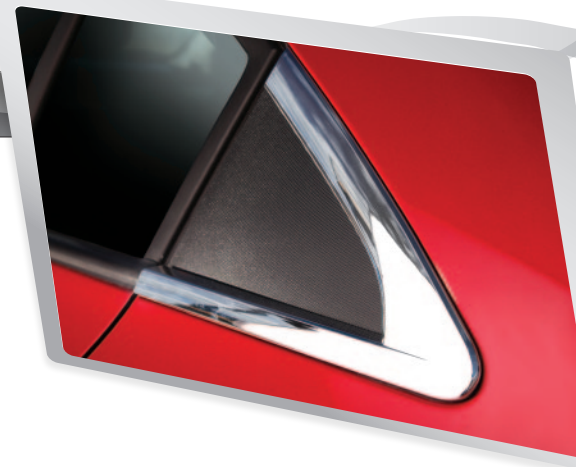

Apliques Pilar C

Accesorio exclusivo con la dimensión exacta para los laterales del pilar C de tu Chevrolet Cruze.