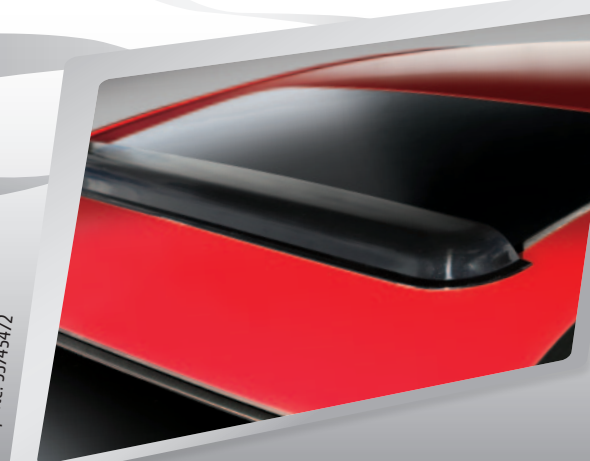

Molduras Laterales (Puertas)

Protege los laterales de tus puertas con estas molduras de diseño exclusivo para tu Chevrolet Cruze.

No. de parte: 93745477

Salpicaderas

Protección efectiva de residuos y agua del asfalto. De fácil instalación. Contiene 4 unidades.

No. de parte: 96888785

Manija Maleta Posterior (Cromado)

Look posterior elegante es lo que logra en tu vehículo con este aplique del maletero.

No. de parte: 93966279

Apliques Pilar C

Accesorio exclusivo con la dimensión exacta para los laterales del pilar C de tu Chevrolet Cruze.

No. de parte: 93745474

Placas Cromadas (Iluminadas)

Un toque de orgullo le otorgan estas placas cromadas para los laterales de las puertas. Brillan cuando las puertas se abren y se apagan cuando las puertas se cierran.

No. de parte: 96888840

No. de parte: 96888837

Apliques Cromados Espejos Laterales

Ilumina el estilo del Chevrolet Cruze con estos apliques cromados removibles. Set de 2 unidades.

No. de parte: 93745475

Apliques Cromados Lámparas Posteriores

Complemente los acabados cromados con este kit de apliques para las lámparas posteriores.

No. de parte: 93745472

Deflector Aire (Sunroof)

Evita el ingreso de polvo del exterior con este deflector de aire para el contorno del sunroof.