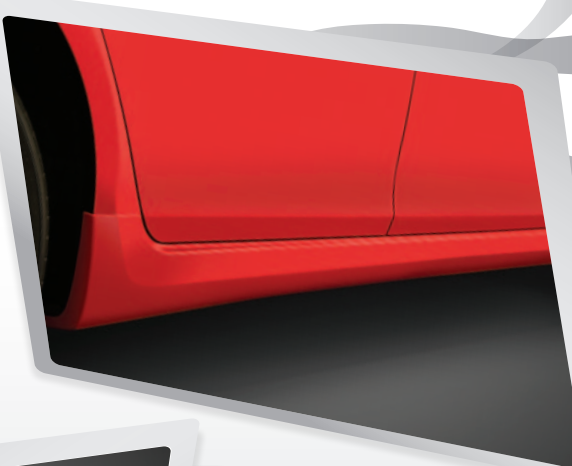

### Faldones Laterales

Complementa y estiliza las curvaturas de tu Chevrolet Cruze con este exclusivo diseño de faldones laterales, frontal y posterior; elaborados con base en materiales resistentes que se acoplan perfectamente al contorno de tu vehículo.