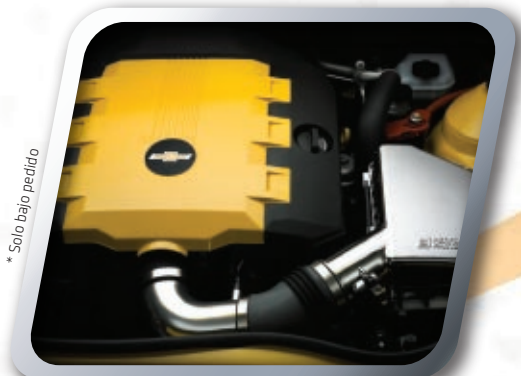

TAPA DE MOTOR

DESCRIPCION

Dé al motor de su Camaro V-6 un estilo elegante y deportivo con esta tapa para el motor. Disponible en diversos colores para combinar con el exterior de su vehículo.

Tiempo de Instalación: 0.2

PARTE Orange No. 92219192 Victory red No. 92219194