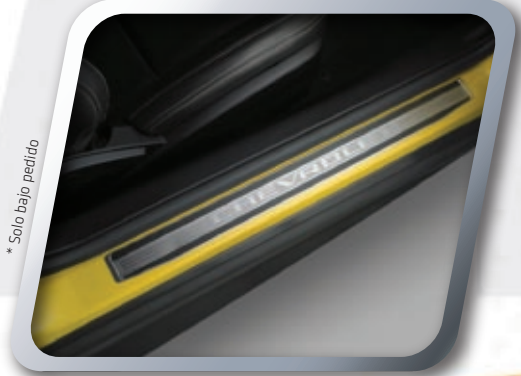

PISADERAS

DESCRIPCION

Proteja la zona de ingreso a su Camaro con las pisaderas desarrolladas exclusivamente para este vehículo.

Tiempo de Instalación: 0.5

PARTE No. 92223800